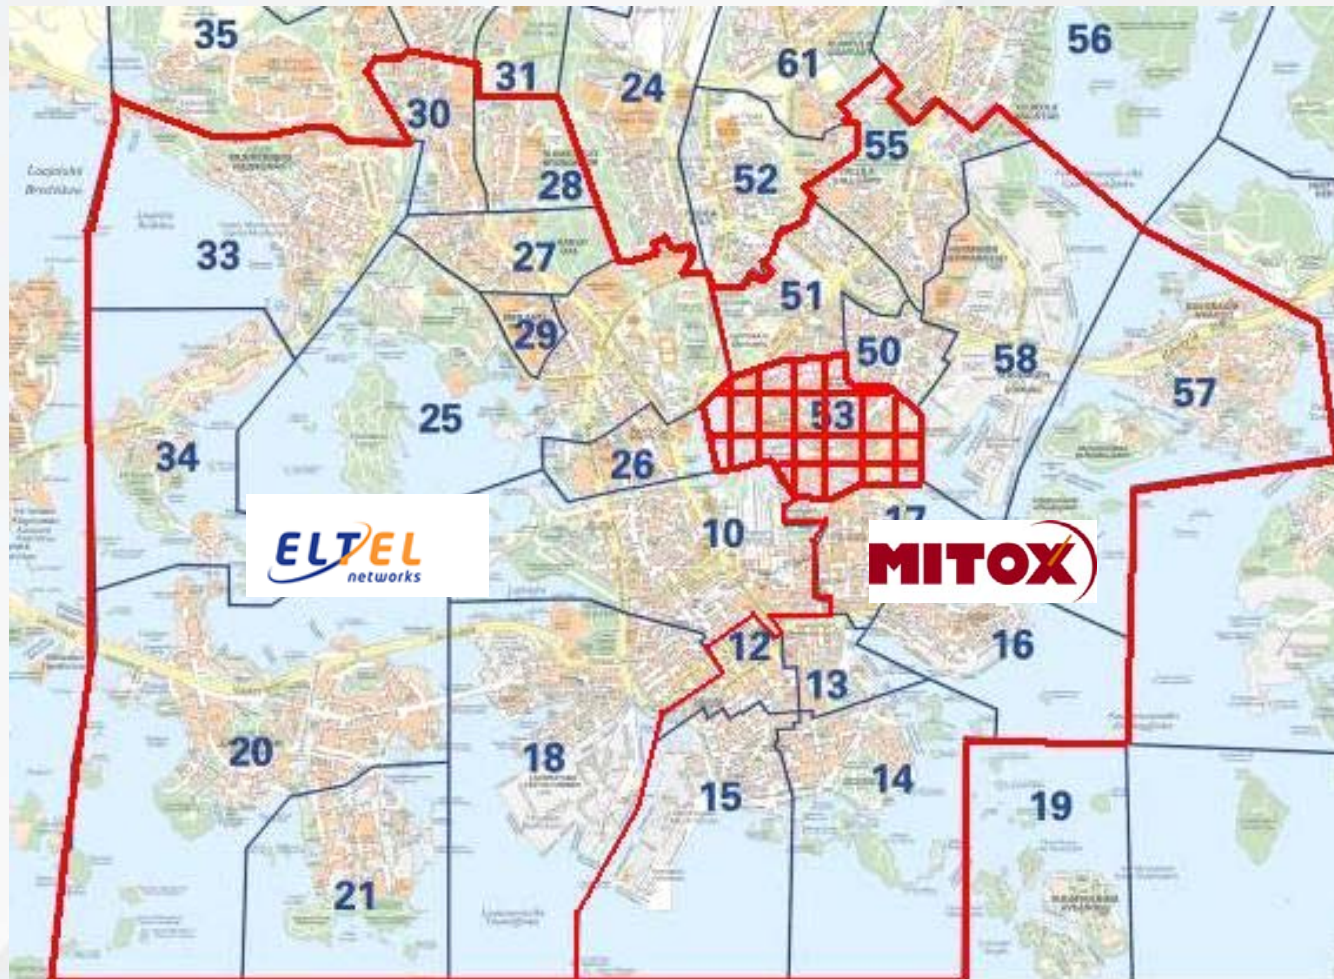

Kantakaupungin etäluentahankkeen aluerajaus ja jako asennusurakoitsijoiden kesken

Postinumeroalue 53 (Kallio) on jo etäluennan piirissä.