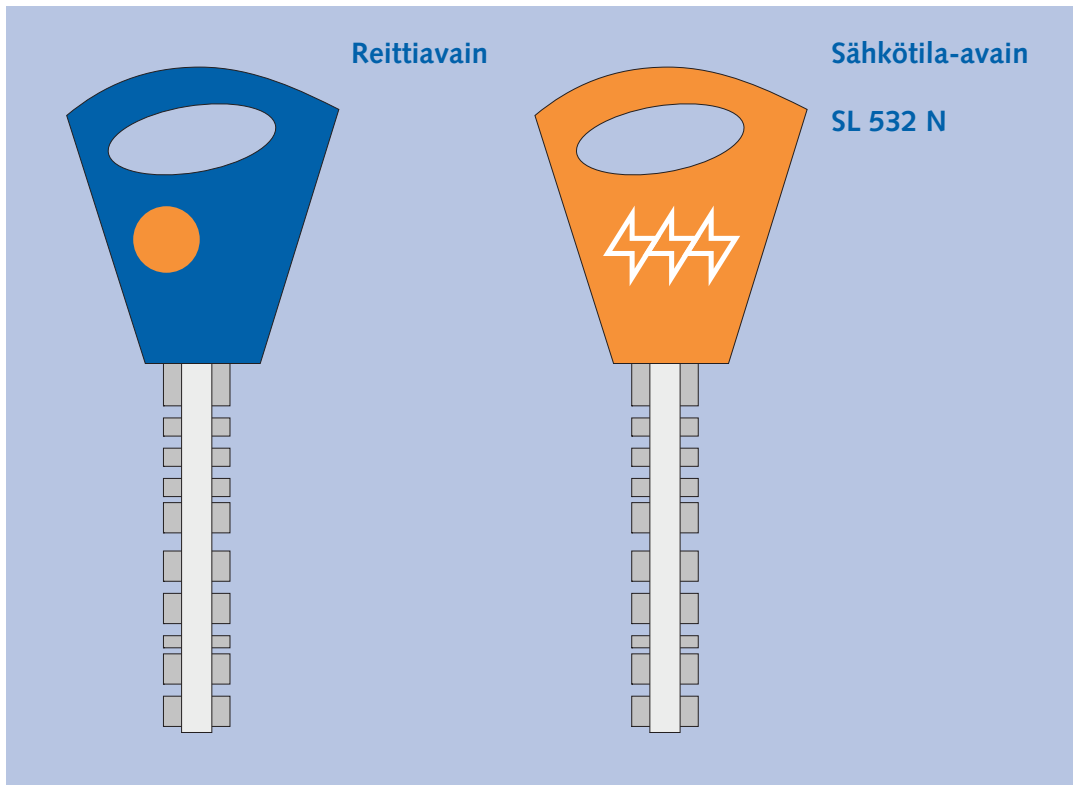

Energiatilojen avainjärjestelmä on avain turvallisuuteen ja kustannussäästöihin

Helsingin Energian jakeluverkkoon liitettyjen energiatilojen avainjärjestelmä on kiinteistölle turvallinen ja vaivaton:

- Energiahuolto ja vikojen korjaus nopeasti
- Ei odotusaikoja, ei ovenavausaikojen sopimista
- Tehokas, ei aiheuta tarpeettomia kustannuksia
- Tarkka avainhallinta varmistaa lukitusten turvallisuuden

Helsingin Energian jakeluverkkoon kytkettyjen Energiatilojen lukitusjärjestelmä

Energiatilojen lukituksista vastaa sähkölaitteiston haltija; lukitusten kustannuksista vastaa työn tilaaja. Turvallisen lopputuloksen takaamiseksi vain Abloy-valtuutettu A-LAATU-lukkoliike toimittaa energiatilojen lukituksen.

Lukitusjärjestelmän osat:

1 Avainsäilö

Helsingin Energia asentaa itse kaikki avainsäilönsä ja palvelu on ensiasennuksena asiakkaillemme maksuton.

2 Reittiavain on mekaaninen avain, kulunvalvontakortti tms., mutta ei yleisavain.

Ulkoseinässä olevasta avainsäilöstä Helsingin Energian edustaja ottaa reittiavaimen avatakseen reitin energiatilojen oville. Reittiavaimella on päästävä lämmönjakohuoneeseen, kaukolämmön linjasululle, kaukojäähdytys huoneeseen, sähkömittareille ja porraskäytäviin. Reittiavain ei saa avata muita kiinteistön ovia.