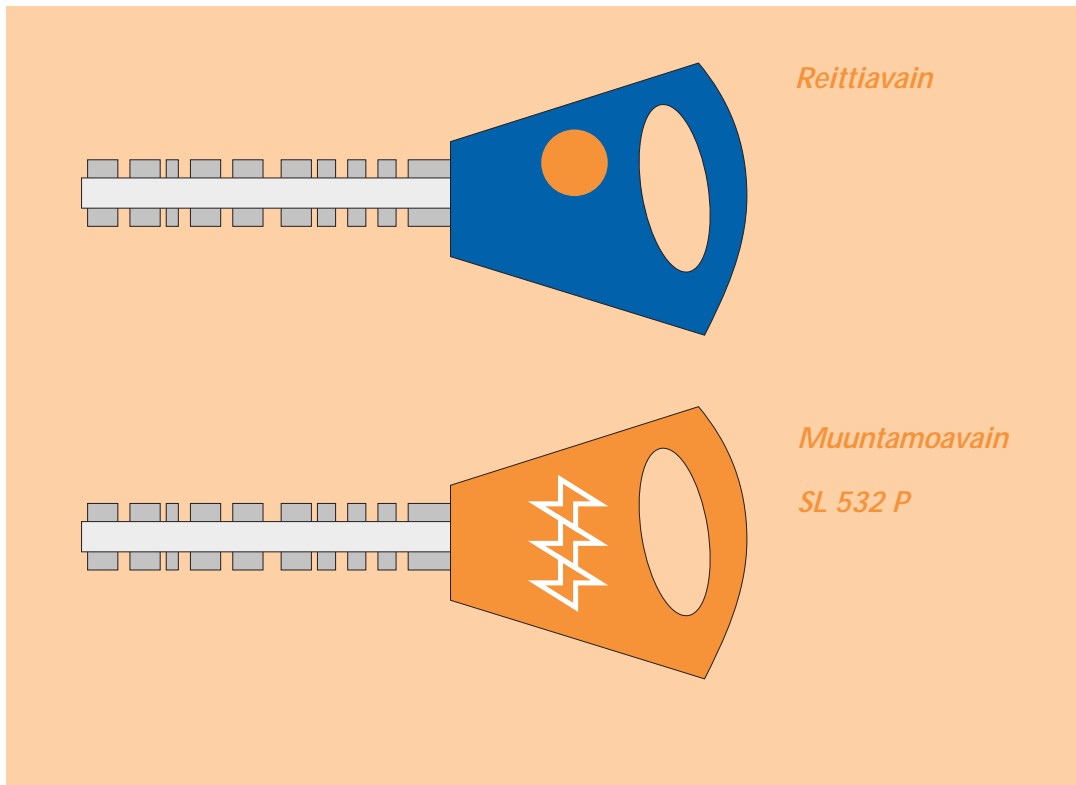

# *Kuluttajamuuntamon avainjärjestelmä on avain turvallisuuteen ja kustannussäästöihin*

***Helsingin Energian jakeluverkkoon liitetyn kuluttajamuuntamon avainjärjestelmä on kiinteistölle turvallinen ja vaivaton:***