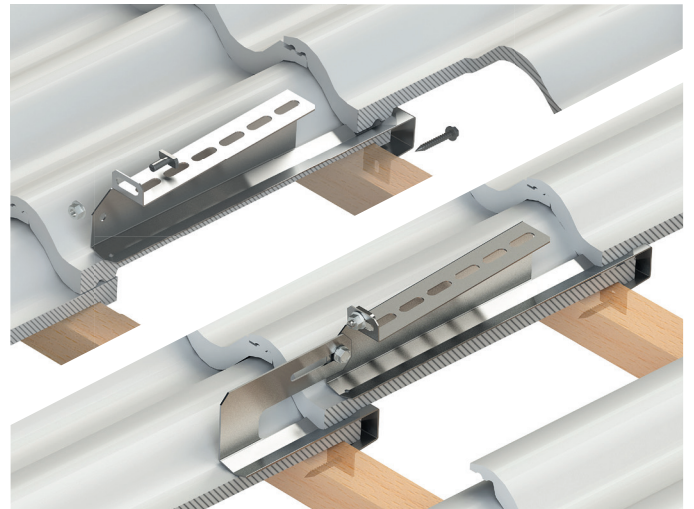

TIILIKATTO

Easy Rail tiilikatton kiinnikesarja 36890 Sis. kattokiinnikkeen, kiinnitystarvikkeet sekä Easy Rail kiskopultin ja mutterin.

Kiinnitys ruoteeseen. Lovea tarvittaessa päälle tulevan tiilen alaosa kiinnikkeen kohdalta.

Easy Rail tiilikatton etutuki 36250, LVI-ruuvi 7x50 17271, Laipparuuvi M8x20 17285, Laippamutteri M8 17201

Kiinnikkeen lisätuki erittäin tuulisille alueille (esim. merenrannat, korkeat rakennukset).