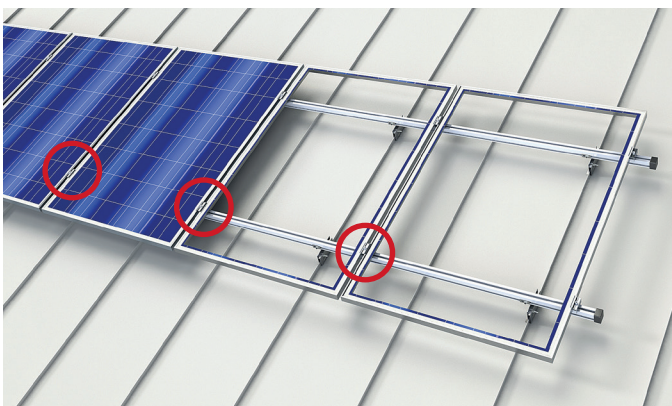

Maadoituslevy 50 kpl 36760

Käytetään maadoituksen jatkuvuuden varmistamiseksi. Maadoituslevy asennetaan yhden Easy Rail profiilikiskolinjan keskikiinnikkeiden alle.

Kaapelidike 50 kpl 36550

Asennetaan paneelin kehukseen, enintään 4 kaapelia.