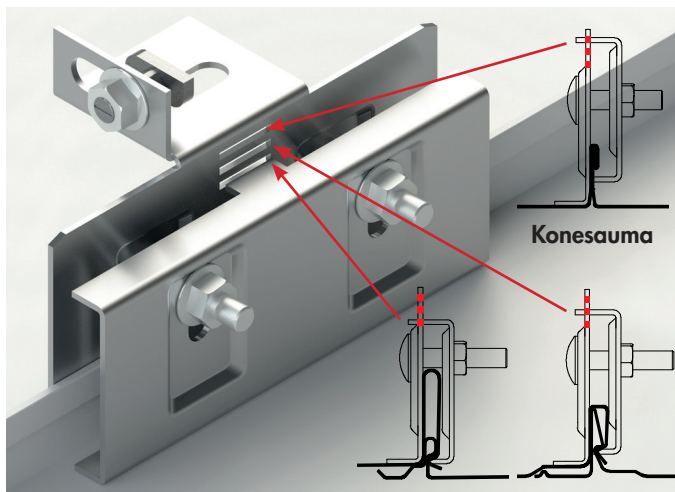

## 1. Easy Rail KATTOKIINNIKKEIDEN KIINNITYS

Asenna kattokiinnikkeet max. 1600 mm etäisyydelle katemateriaalin mukaisesti.

### RIVIKATOT (KONESAUMA JA LUKKOSAUMA)

**Easy Rail rivikaton kiinnikesarja 36880** Sis. kattokiinnikkeen, kiinnitystarvikkeet sekä Easy Rail kiskopultin ja mutterin.

Kiristä kiinnikkeen pultteja myötörajalle, eli kunnes kiinnikkeen kyljet ovat lähentyneet toisiaan mutta eivät ole painuneet lommolle tai vääntyneet.