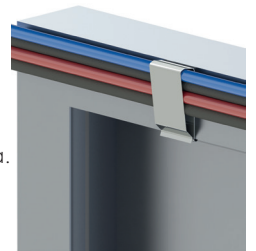

Maadoituslevy 50 kpl 36760

Käytetään maadoituksen jatkuvuuden varmistamiseksi. Maadoituslevy asennetaan yhden Easy Rail profiilikiskolinjan keskikiinnikkeiden alle.

Kaapelidike 50 kpl 36550

Asennetaan paneelin kehukseen, enintään 4 kaapelia.