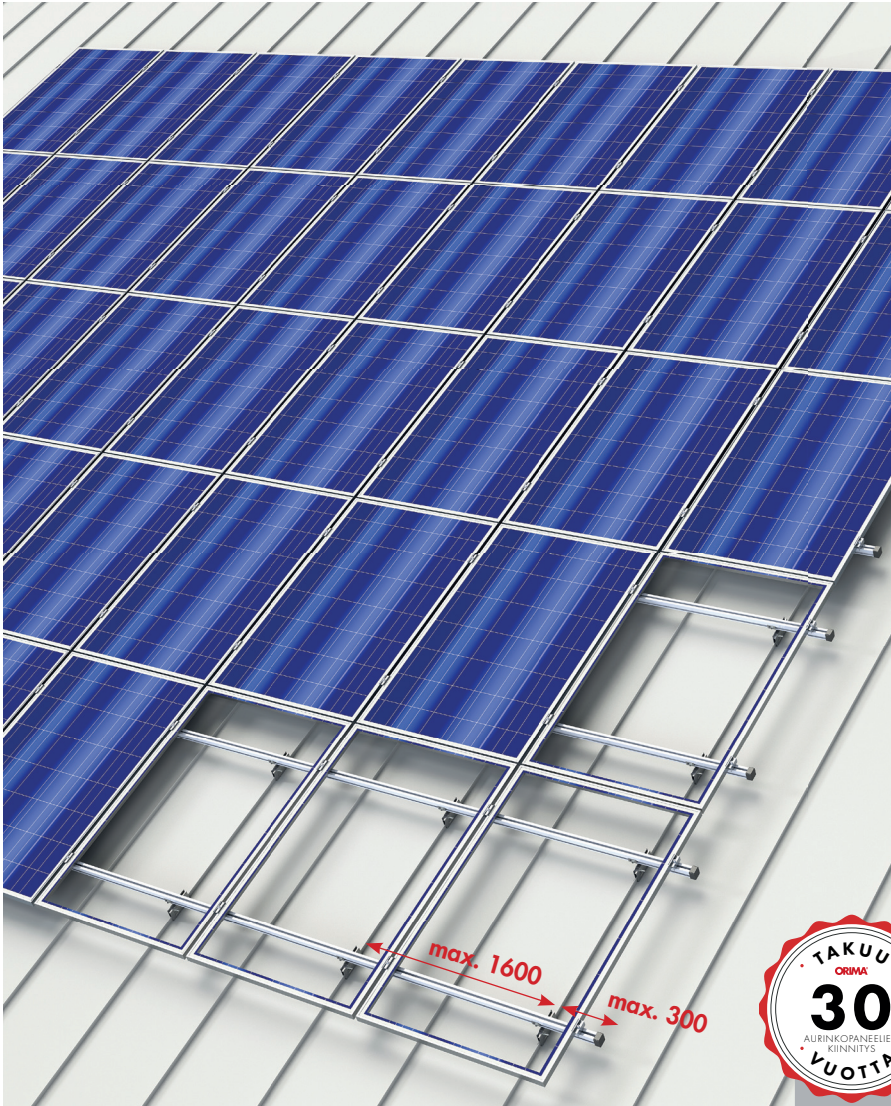

# ORIMA®

Nordic solar partner

DELTA  
Easy Rail

Yhden henkilön  
asennettavissa

Markkinoiden pisin  
kiinnikeväli 1,6 m

Turvallinen ja nopea  
kiskon kiinnitys sivusta

Vaivaton ja nopea  
kiskon jatkaminen

Erittäin nopeat  
Easy Rail pikakiinnikkeet