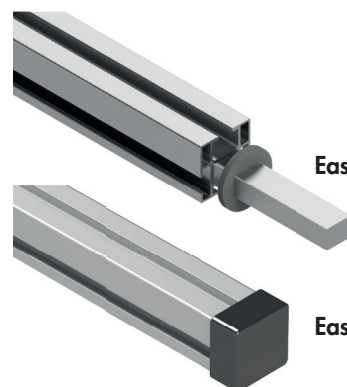

### TIILIKATTO

**Easy Rail tiilikatton kiinnikesarja 36890** Sis. kattokiinnikkeen, kiinnitystarvikkeet sekä Easy Rail kiskopultin ja mutterin.

Kiinnitys ruoteeseen. Lovea tarvittaessa päälle tulevan tiilen alaosa kiinnikkeen kohdalta.

**Easy Rail tiilikatton etutuki 36250, LVI-ruuvi 7x50 17271, Laipparuuvi M8x20 17285, Laippamutteri M8 17201**

Kiinnikkeen lisätuki erittäin tuulisille alueille (esim. merenrannat, korkeat rakennukset).

2.  PROFILIKISKON KIIINNITYS

**Easy Rail profiilikisko 3,1 m 36600**

**Easy Rail profiilikisko 6,2 m 36480**

Jokainen Easy Rail profiilikisko asennetaan vähintään kahdella kattokiinnikkeellä.

Lämpölaajenemisen huomioiminen: Yhden profiilikiskolinjan maksimipituus noin 15 m.

**Easy Rail kiskoruuvi 100 kpl 36900**

**Easy Rail laippamutteri 100 kpl 36910**

**Easy Rail jatkosarja 2 kpl 36750**

**Easy Rail suojatulpat 4 kpl 36720**