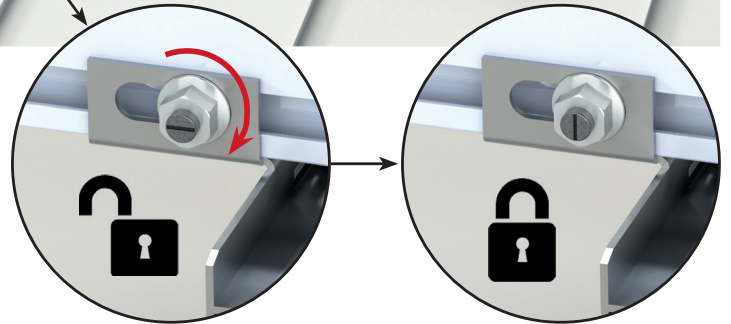

2.  PROFILIKISKON KIIINNITYS

**Easy Rail profiilikisko 3,1 m 36600**

**Easy Rail profiilikisko 6,2 m 36480**

Jokainen Easy Rail profiilikisko asennetaan vähintään kahdella kattokiinnikkeellä.

Lämpölaajenemisen huomioiminen: Yhden profiilikiskolinjan maksimipituus noin 15 m.