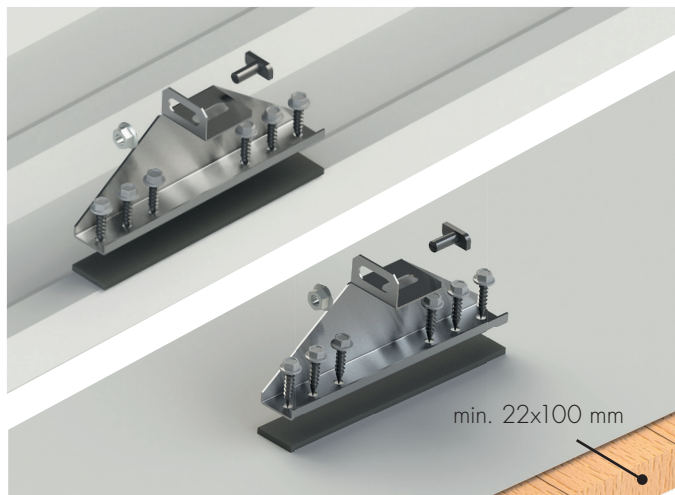

HUOPAKATTO JA PROFILIPELTIKATTO

Easy Rail huopa-/profiilikatton kiinnikesarja 36870 Sis. kattokiinnikkeen, kiinnitystarvikkeet sekä Easy Rail kiskopultin ja mutterin

Profiilipelti: Kiinnitys profiilipellin harjalle pelkkään peltiin, ei ruodepuihin. Huomioi LVI-ruuveja kiristäessä, ettei ruuvi pyörähdä tyhjää.

Huopa: Varmista ponttilautojen kunto.