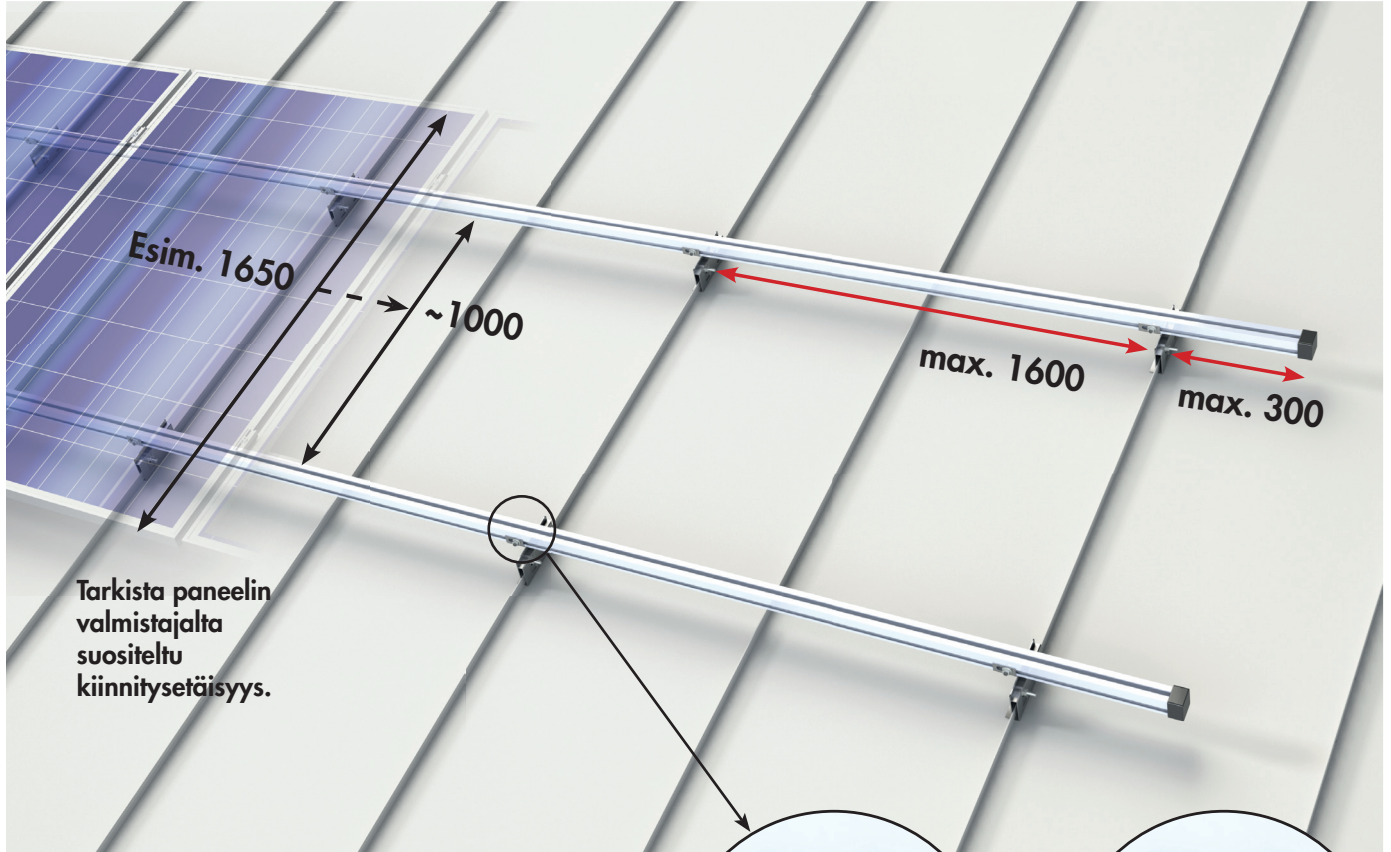

2. PROFILIKISKON KIIINNITYS

Easy Rail profiilikisko 3,1 m 36600

Easy Rail profiilikisko 6,2 m 36480

Jokainen Easy Rail profiilikisko asennetaan vähintään kahdella kattokiinnikkeellä.

Lämpölaajenemisen huomioiminen: Yhden profiilikiskolinjan maksimipituus noin 15 m.