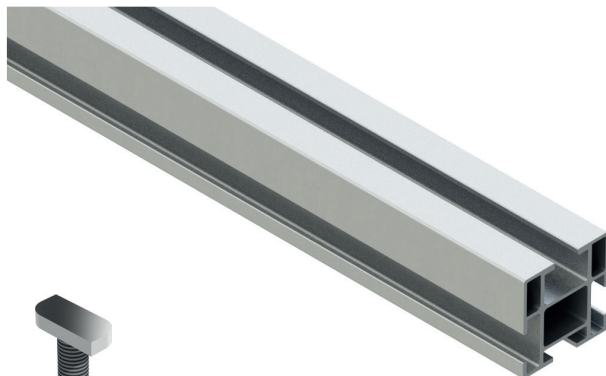

**Easy Rail tiilikatton etutuki 36250, LVI-ruuvi 7x50 17271, Laipparuuvi M8x20 17285, Laippamutteri M8 17201**

Kiinnikkeen lisätuki erittäin tuulisille alueille (esim. merenrannat, korkeat rakennukset).

2.  PROFILIKISKON KIIINNITYS

**Easy Rail profiilikisko 3,1 m 36600**

**Easy Rail profiilikisko 6,2 m 36480**

Jokainen Easy Rail profiilikisko asennetaan vähintään kahdella kattokiinnikkeellä.

Lämpölaajenemisen huomioiminen: Yhden profiilikiskolinjan maksimipituus noin 15 m.