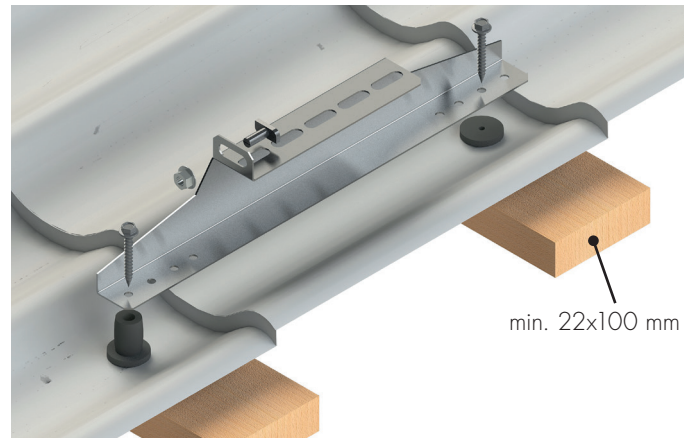

TIILIKUVIOINEN PELTIKATTO

Easy Rail tiilikuvioikatton kiinnikesarja 36860 Sis. kattokiinnikkeen, kiinnitystarvikkeet sekä Easy Rail kiskopultin ja mutterin.

Varmista ruoteiden kunto.