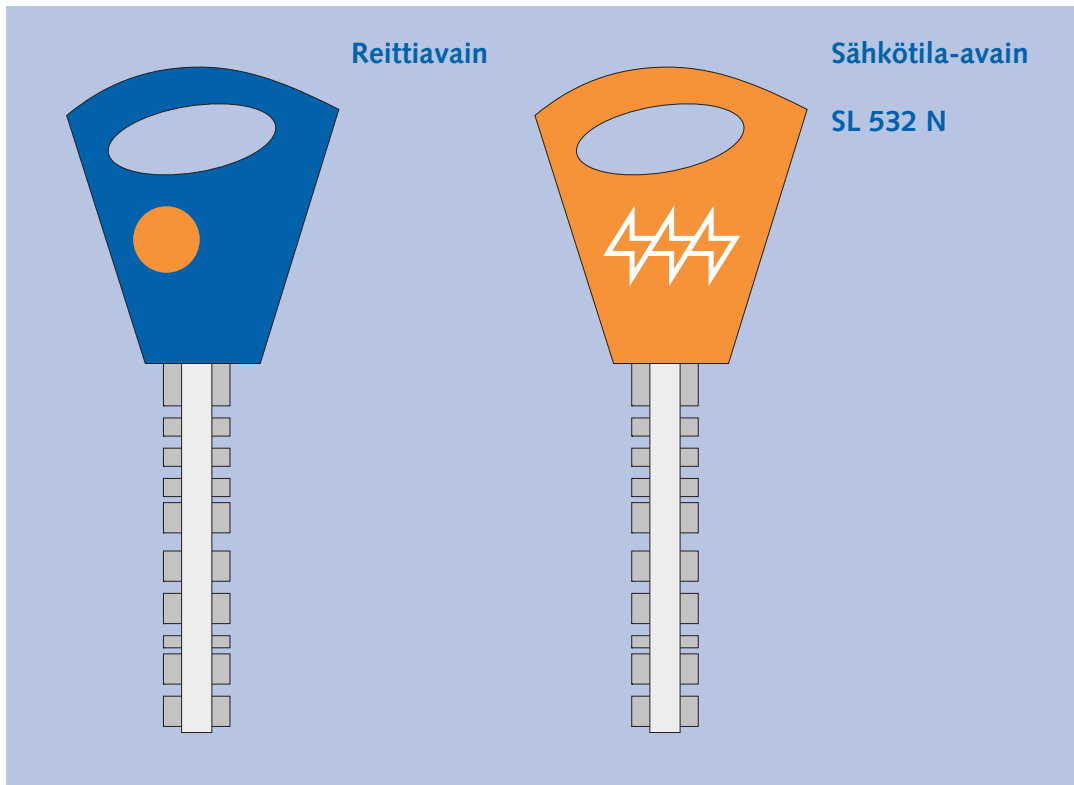

Energiatilojen avainjärjestelmä on avain turvallisuuteen ja kustannussäästöihin

Helsingin Energian jakeluverkkoon liitettyjen energiatilojen avainjärjestelmä on kiinteistölle turvallinen ja vaivaton:

- Energiahuolto ja vikojen korjaus nopeasti
- Ei odotusaikoja, ei ovenavausaikojen sopimista
- Tehokas, ei aiheuta tarpeettomia kustannuksia
- Tarkka avainhallinta varmistaa lukitusten turvallisuuden

Helsingin Energian jakeluverkkoon kytkettyjen Energiatilojen lukitusjärjestelmä

Energiatilojen lukituksista vastaa sähkölaitteiston haltija; lukitusten kustannuksista vastaa työn tilaaja. Turvallisen lopputuloksen takaamiseksi vain Abloy-valtuutettu A-LAATU-lukkoliike toimittaa energiatilojen lukituksen.

Lukitusjärjestelmän osat:

1 Avainsäilö

Helsingin Energia asentaa itse kaikki avainsäilönsä ja palvelu on ensiasennuksena asiakkaillemme maksuton.

2 Reittiavain on mekaaninen avain, kulunvalvontakortti tms., mutta ei yleisavain.

Ulkoseinässä olevasta avainsäilöstä Helsingin Energian edustaja ottaa reittiavaimen avatakseen reitin energiatilojen oville. Reittiavaimella on päästävä lämmönjakohuoneeseen, kaukolämmön linjasululle, kaukojäähdytys huoneeseen, sähkömittareille ja porraskäytäviin. Reittiavain ei saa avata muita kiinteistön ovia.