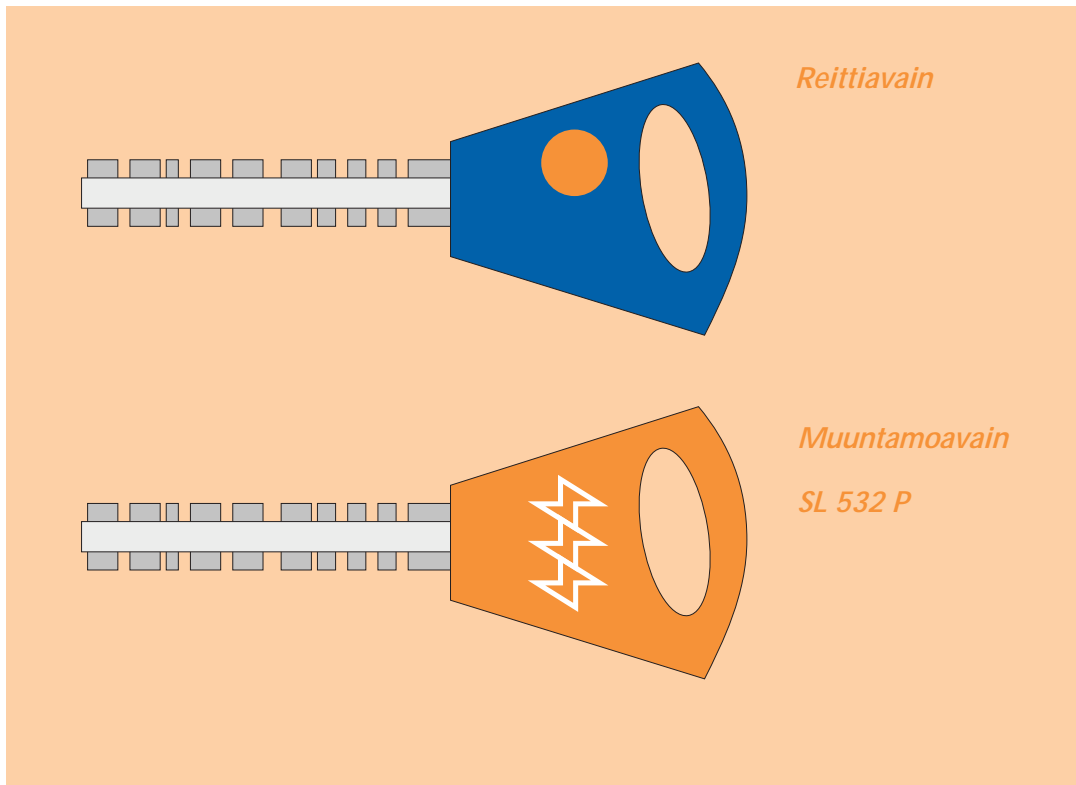

Kuluttajamuuntamon avainjärjestelmä on avain turvallisuuteen ja kustannussäästöihin

Helsingin Energian jakeluverkkoon liitetyn kuluttajamuuntamon avainjärjestelmä on kiinteistölle turvallinen ja vaivaton: